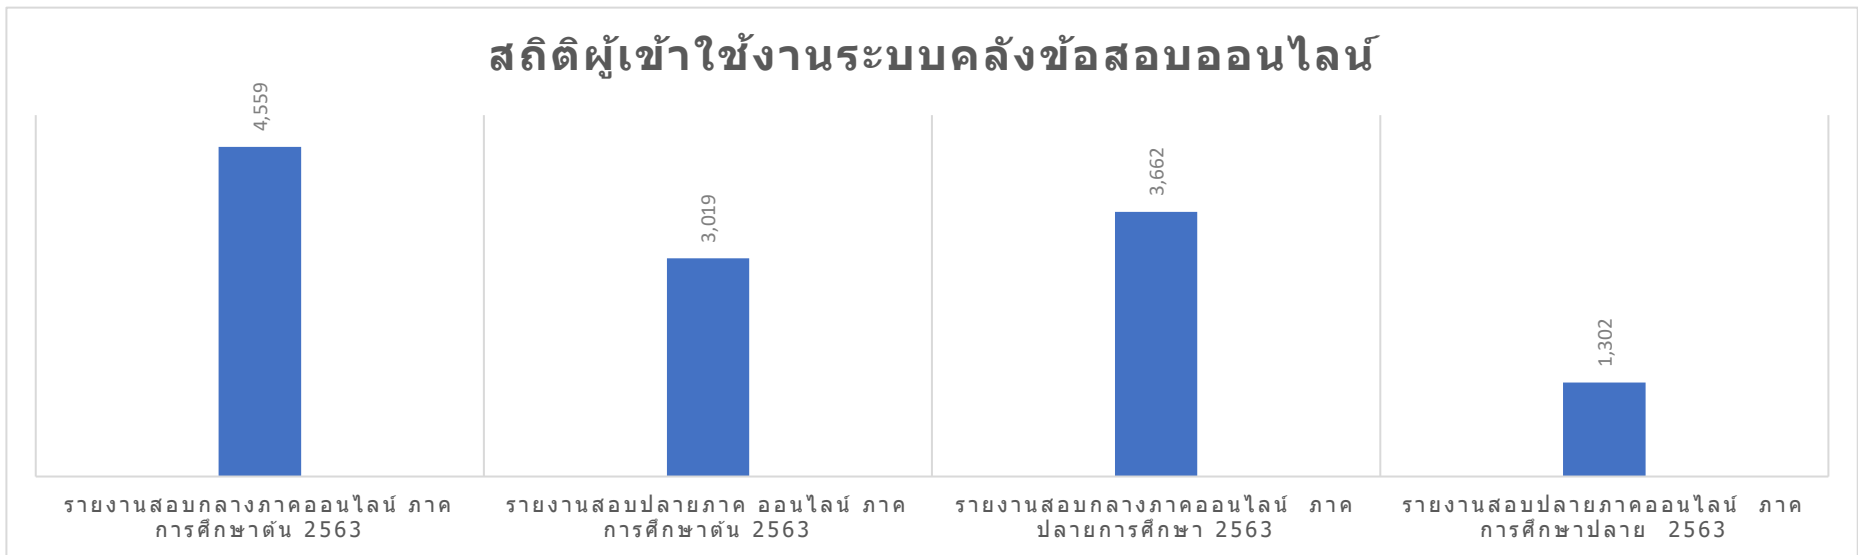

สถิติการให้บริการประจำปีงบประมาณ 2564 รอบ 6 เดือน (ต.ค. 63 ถึง มี.ค. 64)

ศูนย์บริการเทคโนโลยีสารสนเทศและการสื่อสาร มหาวิทยาลัยพะเยา