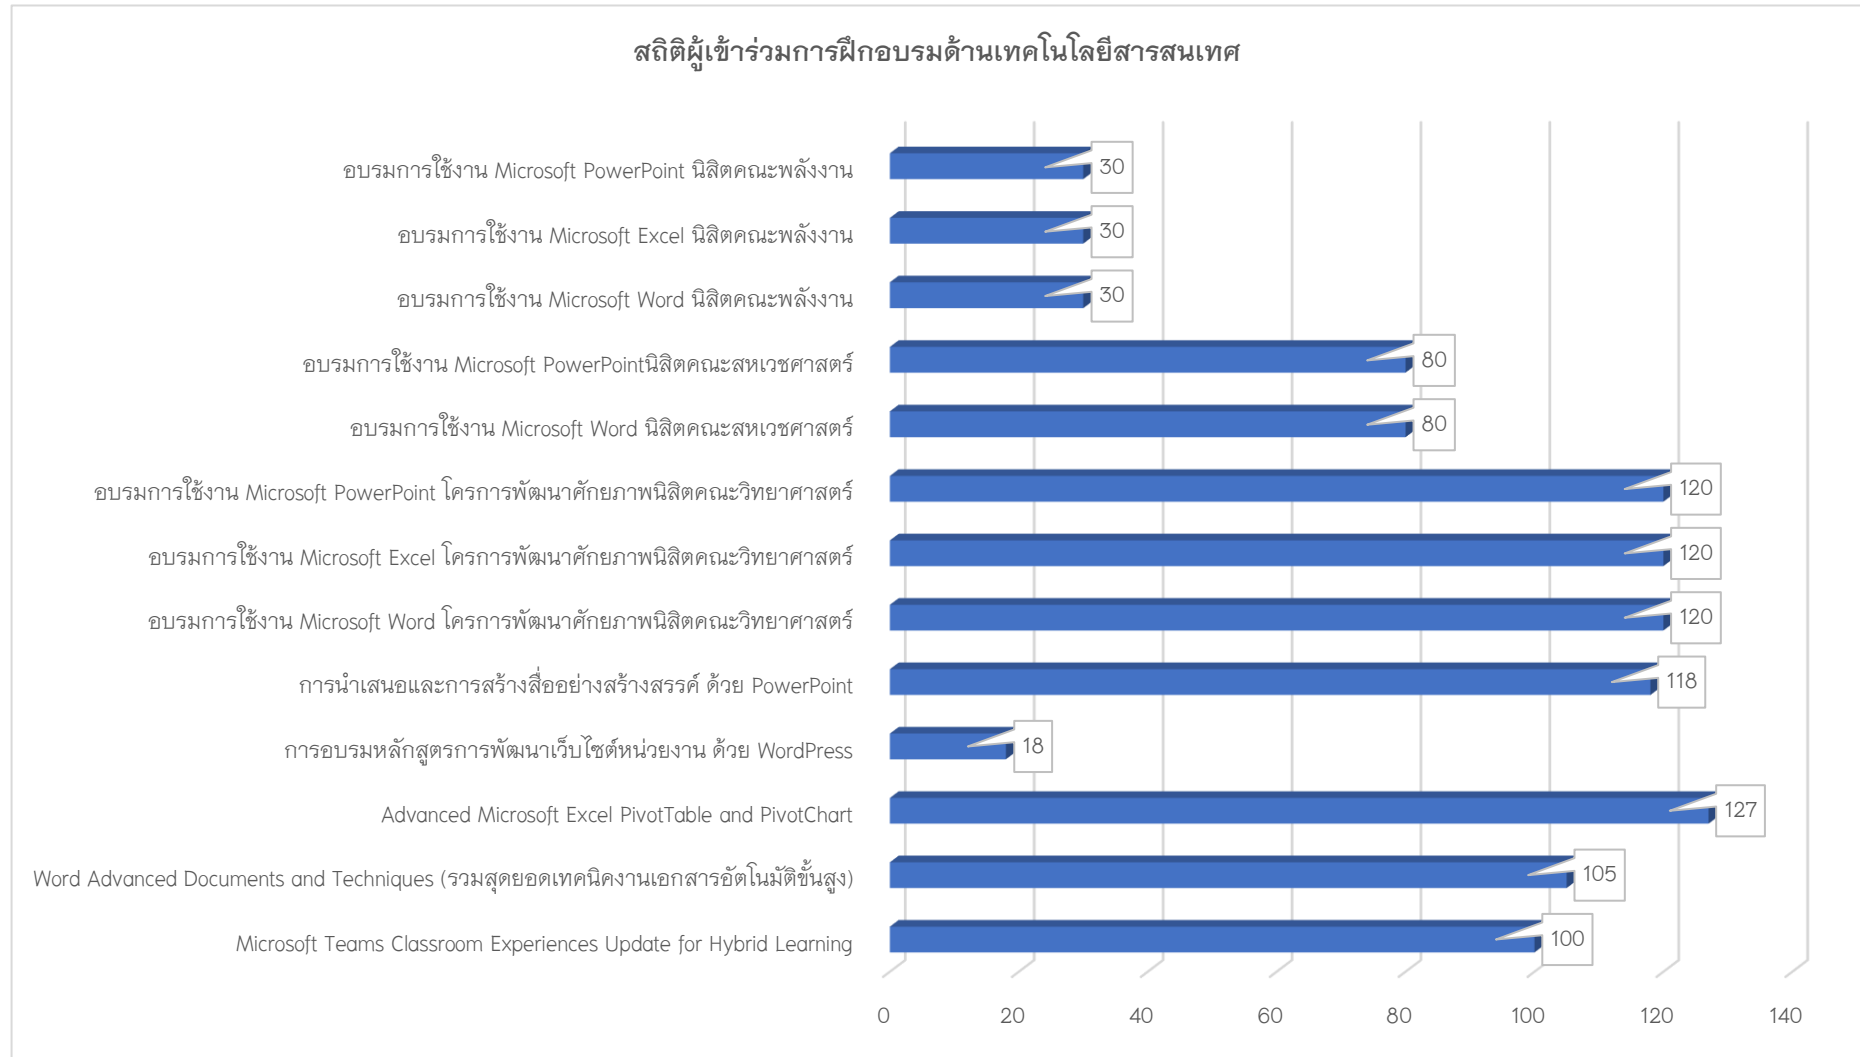

สถิติการให้บริการประจำปีงบประมาณ 2564 รอบ 6 เดือน (ต.ค. 63 ถึง มี.ค. 64)

ศูนย์บริการเทคโนโลยีสารสนเทศและการสื่อสาร มหาวิทยาลัยพะเยา

สถิติผู้เข้าร่วมการฝึกอบรมด้านเทคโนโลยีสารสนเทศ

สถิติการให้บริการประจำปีงบประมาณ 2564 รอบ 6 เดือน (ต.ค. 63 ถึง มี.ค. 64)