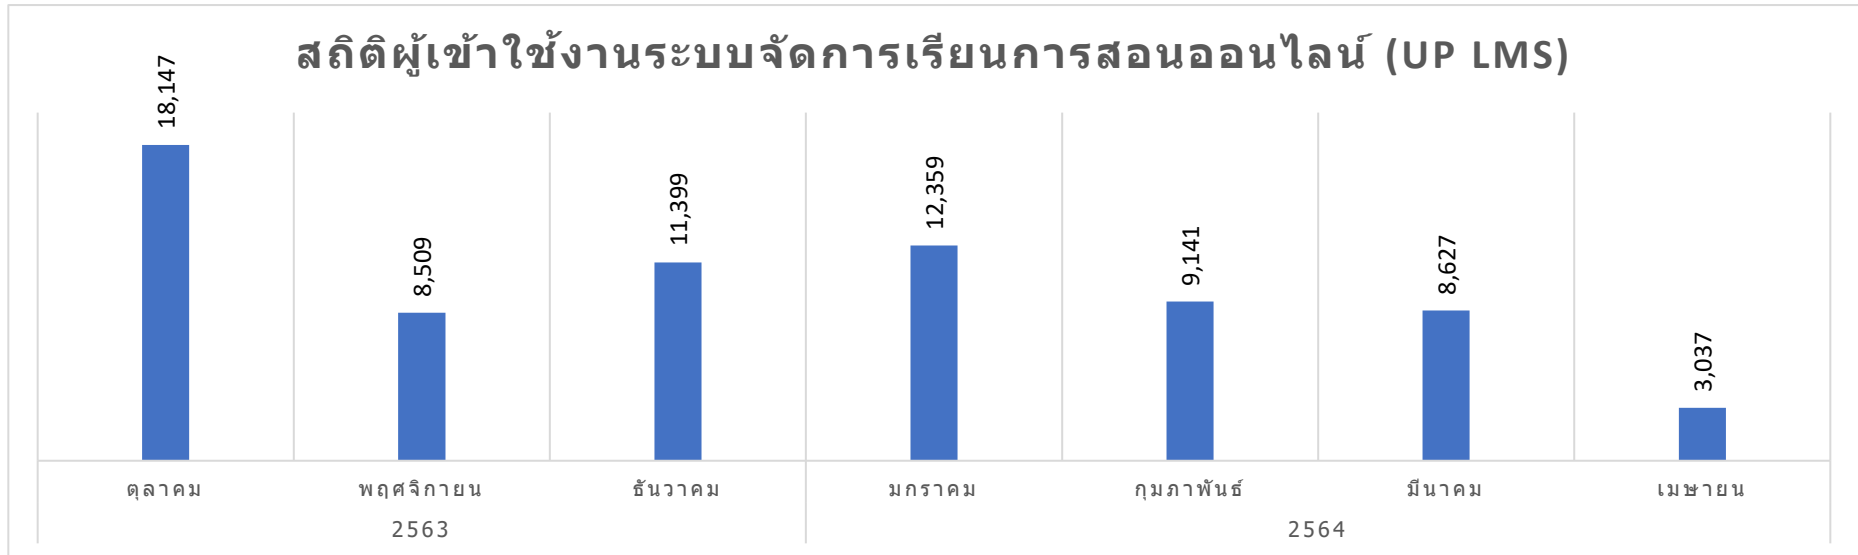

สถิติการให้บริการประจำปีงบประมาณ 2564 รอบ 6 เดือน (ต.ค. 63 ถึง มี.ค. 64)

ศูนย์บริการเทคโนโลยีสารสนเทศและการสื่อสาร มหาวิทยาลัยพะเยา