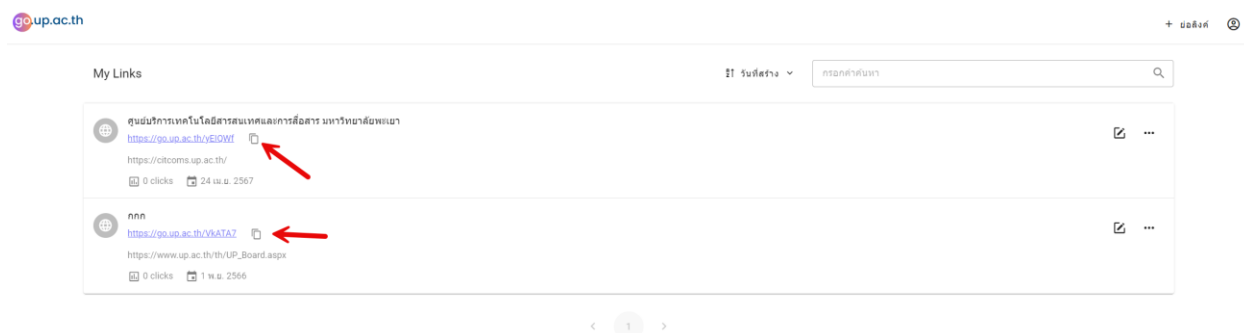

ย่อลิงค์

URL ที่ต้องการ
https://citcoms.up.ac.th/

ชื่อลิงค์
ศูนย์บริการเทคโนโลยีสารสนเทศและการสื่อสาร มหาวิทยาลัยพะเยา

เลือกประเภทลิงค์

ลิงค์แบบสุ่ม **ลิงค์ที่กำหนดเอง**

ตกลง ยกเลิก

กดตกลง

6. หน้าแสดงรายการลิงค์ทั้งหมด

และสามารถเลือกลิงค์ไปใช้งานได้